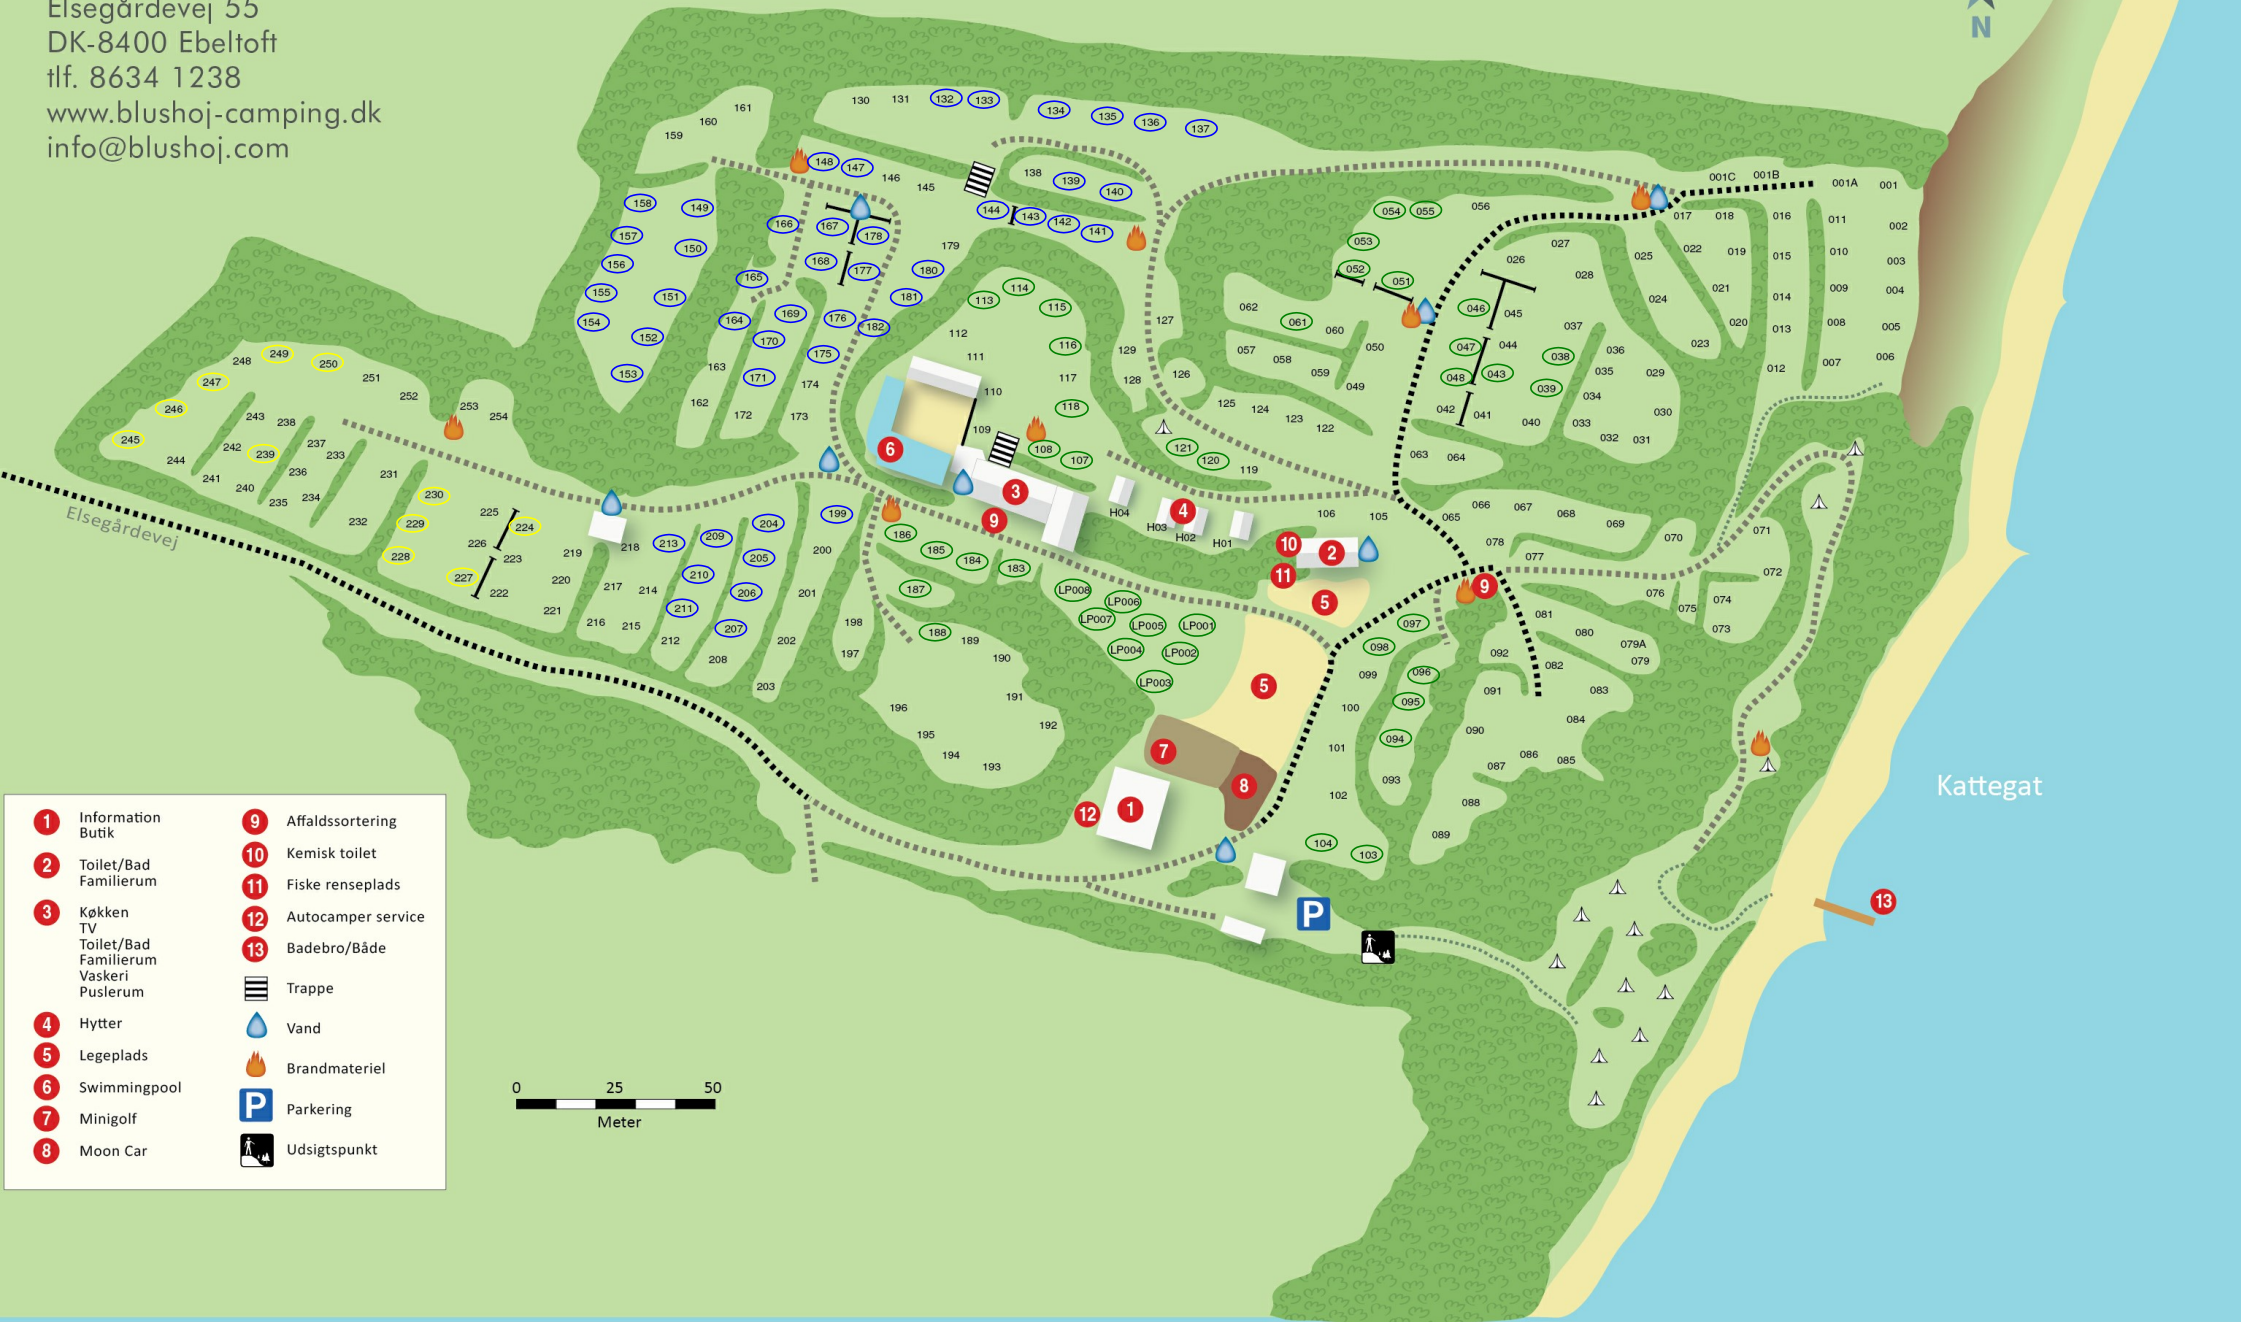

- Ledige pladser i A-området
- Ledige pladser i B-området
- Ledige pladser i C-området

### Ledige sæsonpladser 2019 pr. 17. november

Der tages forbehold for forhåndsreserverede pladser

## BLUSHØJ CAMPING – EBELTOFT

Elsegårdevej 55  
 DK-8400 Ebeltoft  
 tlf. 8634 1238  
 www.blushoj-camping.dk  
 info@blushoj.com

- |   |                              |
|---|------------------------------|
| <b>1</b> Information Butik                                | <b>9</b> Affaldssortering    |
| <b>2</b> Toilet/Bad Familierum                            | <b>10</b> Kemisk toilet      |
| <b>3</b> Køkken TV Toilet/Bad Familierum Vaskeri Puslerum | <b>11</b> Fiske renseplads   |
| <b>4</b> Hytter   | <b>12</b> Autocamper service |
| <b>5</b> Legeplads  | <b>13</b> Badebro/Både       |
| <b>6</b> Swimmingpool                                     | Trappe                       |
| <b>7</b> Minigolf   | Vand                         |
| <b>8</b> Moon Car   | Brandmateriel                |
|   | Parkering                    |
|   | Udsigtspunkt                 |